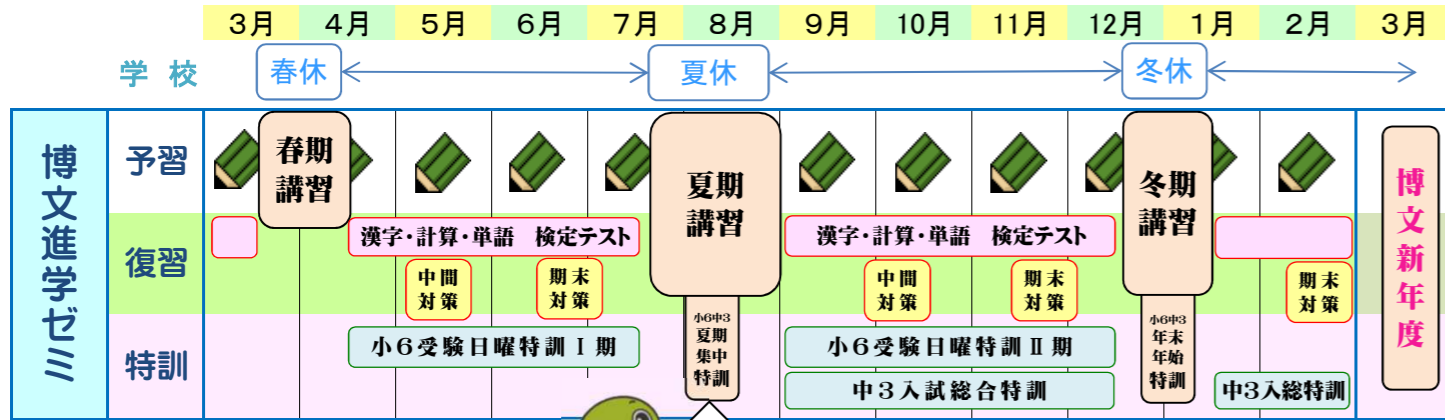

博文進学ゼミ 2017年 夏期講習のご案内

◆年間学習の流れ

通常授業スタイル 忘れ防止・できるまでの面倒見に手厚い!

◆講習会のスタイル (集団指導)

◆講習日程・時間帯

8/5 花火大会の日は休講です。時間帯は別紙をご覧くださいませ。「講習クリニック」とは、欠席者や学習未定着生などのフォロー無料補習日です。

	I 期		II 期		III 期			IV 期	
	7/21~25	7/27~31	8/1	8/3・4・6・7	8/17~20	8/22~25	8/26	8/27~30	
中学受験 小5	①②③④⑤⑥⑦⑧⑨⑩	①②③④⑤⑥⑦⑧⑨⑩	講習クリニック	-	①②③④⑤⑥⑦⑧⑨⑩	①②③④⑤⑥⑦⑧⑨⑩	講習クリニック	-	
中学受験 小6	①②③④⑤⑥⑦⑧⑨⑩	①②③④⑤⑥⑦⑧⑨⑩	講習クリニック	特訓 ⑪⑫⑬⑭	①②③④⑤⑥⑦⑧⑨⑩	①②③④⑤⑥⑦⑧⑨⑩	講習クリニック	-	
非受験 小5PJ	①②③④⑤⑥⑦⑧⑨⑩	-	講習クリニック	(小5~中2)	①②③④⑤⑥⑦⑧⑨⑩	①②③④⑤⑥⑦⑧⑨⑩	講習クリニック	(小5~中2)	
非受験 小6PJ	-	①②③④⑤⑥⑦⑧⑨⑩	講習クリニック	ランクアップ	①②③④⑤⑥⑦⑧⑨⑩	①②③④⑤⑥⑦⑧⑨⑩	講習クリニック	ランクアップ	
中学1年生	①②③④⑤⑥⑦⑧⑨⑩	①②③④⑤⑥⑦⑧⑨⑩	講習クリニック	選択講座(1)	①②③④⑤⑥⑦⑧⑨⑩	①②③④⑤⑥⑦⑧⑨⑩	講習クリニック	選択講座(2)	
中学2年生	①②③④⑤⑥⑦⑧⑨⑩	①②③④⑤⑥⑦⑧⑨⑩	講習クリニック	(内2日間)	①②③④⑤⑥⑦⑧⑨⑩	①②③④⑤⑥⑦⑧⑨⑩	講習クリニック	選択講座(2)	
中学3年生	①②③④⑤⑥⑦⑧⑨⑩	①②③④⑤⑥⑦⑧⑨⑩	講習クリニック	特訓 ⑪⑫⑬⑭	①②③④⑤⑥⑦⑧⑨⑩	①②③④⑤⑥⑦⑧⑨⑩	講習クリニック	⑨	
補足	I期III期の最終日には、講習内容の定着を計る「講習到達度判定テスト」があります。(中学受験はI期のみ)								
マンツーマン個別	80分×2日間で1講座です。日程時間帯は、お客様とご相談の上 決定します。期間中何講座でも受講できます。								

◆講習コース特色

タートルクラブ (小1~小4)

- ・1講座 週1回60分の個別授業です。
- ・教科は算数 または 国語
- ・曜日、時間帯、講座数 それぞれ選択可能

※最大で先生1人：生徒5人体制までの個別指導。一人一人の担任制なので先生は固定です。タートルクラブの講習はなく、月単位講座です。夏休み中もやっています。校舎までお問い合わせください。

驚きの低価格! (税抜)
1講座 4,200円/月
(教材費等すべて含む)

タートルクラブ マスコット

「まな坊」

中学受験コース (小5・小6)

算・国
算国理社

- ・通常 1クラス最大6名までの超少人数指導!
- ・1人1人の解き方まで細かくチェック指導!
- ・①基礎学力反復チェック②1学期重点単元復習③小5は2学期の予習 小6は入試基礎対策

公立中進学 PJコース (小5・小6)

算・国
算・英

- ・小5は算国。小6は算英 (通常小6は算国英)
- ・中学進学後「5」「4」の通知表スタート目標
- ・この夏、中学に繋がる小5・6の重要単元強化
- ・英語は「文法に挑戦」がテーマ! 解ける第一歩へ