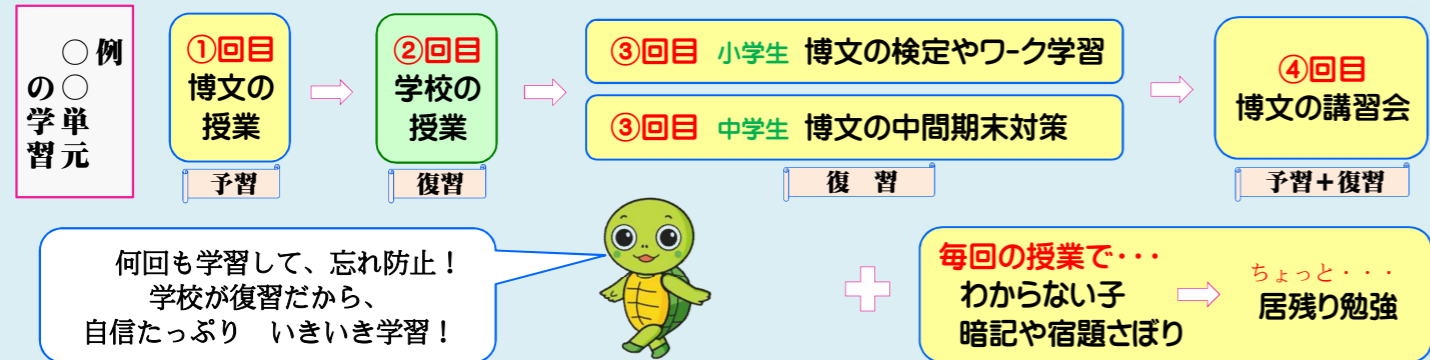

博文進学ゼミ 2017年 夏期講習のご案内

◆年間学習の流れ

通常授業スタイル 忘れ防止・できるまでの面倒見に手厚い!

◆講習会のスタイル (集団指導)

◆講習日程・時間帯

8/5 花火大会の日は休講です。時間帯は別紙をご覧くださいませ。「講習クリニック」とは、欠席者や学習未定着生などのフォロー無料補習日です。

	I 期		II 期		III 期			IV 期	
	7/21~25	7/27~31	8/1	8/3・4・6・7	8/17~20	8/22~25	8/26	8/27~30	
中学受験 小5	①②③④⑤⑥⑦⑧⑨⑩	①②③④⑤⑥⑦⑧⑨⑩	講習クリニック	-	①②③④⑤⑥⑦⑧⑨⑩	①②③④⑤⑥⑦⑧⑨⑩	講習クリニック	-	
中学受験 小6	①②③④⑤⑥⑦⑧⑨⑩	①②③④⑤⑥⑦⑧⑨⑩	講習クリニック	特訓 ⑪⑫⑬⑭	①②③④⑤⑥⑦⑧⑨⑩	①②③④⑤⑥⑦⑧⑨⑩	講習クリニック	-	
非受験 小5PJ	①②③④⑤⑥⑦⑧⑨⑩	-	講習クリニック	(小5~中2)	①②③④⑤⑥⑦⑧⑨⑩	①②③④⑤⑥⑦⑧⑨⑩	講習クリニック	(小5~中2)	
非受験 小6PJ	-	①②③④⑤⑥⑦⑧⑨⑩	講習クリニック	ランクアップ	①②③④⑤⑥⑦⑧⑨⑩	①②③④⑤⑥⑦⑧⑨⑩	講習クリニック	ランクアップ	
中学1年生	①②③④⑤⑥⑦⑧⑨⑩	①②③④⑤⑥⑦⑧⑨⑩	講習クリニック	選択講座(1)	①②③④⑤⑥⑦⑧⑨⑩	①②③④⑤⑥⑦⑧⑨⑩	講習クリニック	選択講座(2)	
中学2年生	①②③④⑤⑥⑦⑧⑨⑩	①②③④⑤⑥⑦⑧⑨⑩	講習クリニック	(内2日間)	①②③④⑤⑥⑦⑧⑨⑩	①②③④⑤⑥⑦⑧⑨⑩	講習クリニック	選択講座(2)	
中学3年生	①②③④⑤⑥⑦⑧⑨⑩	①②③④⑤⑥⑦⑧⑨⑩	講習クリニック	特訓 ⑪⑫⑬⑭	①②③④⑤⑥⑦⑧⑨⑩	①②③④⑤⑥⑦⑧⑨⑩	講習クリニック	⑨	
補足	I期III期の最終日には、講習内容の定着を計る「講習到達度判定テスト」があります。(中学受験はI期のみ)								
マンツーマン個別	80分×2日間で1講座です。日程時間帯は、お客様とご相談の上 決定します。期間中何講座でも受講できます。								

◆講習コース特色

タートルクラブ (小1~小4)

- ・1講座 週1回60分の個別授業です。
- ・教科は算数 または 国語
- ・曜日、時間帯、講座数 それぞれ選択可能

※最大で先生1人：生徒5人体制までの個別指導。一人一人の担任制なので先生は固定です。タートルクラブの講習はなく、月単位講座です。夏休み中もやっています。校舎までお問い合わせください。

驚きの低価格! (税抜)
1講座 4,200円/月
(教材費等すべて含む)