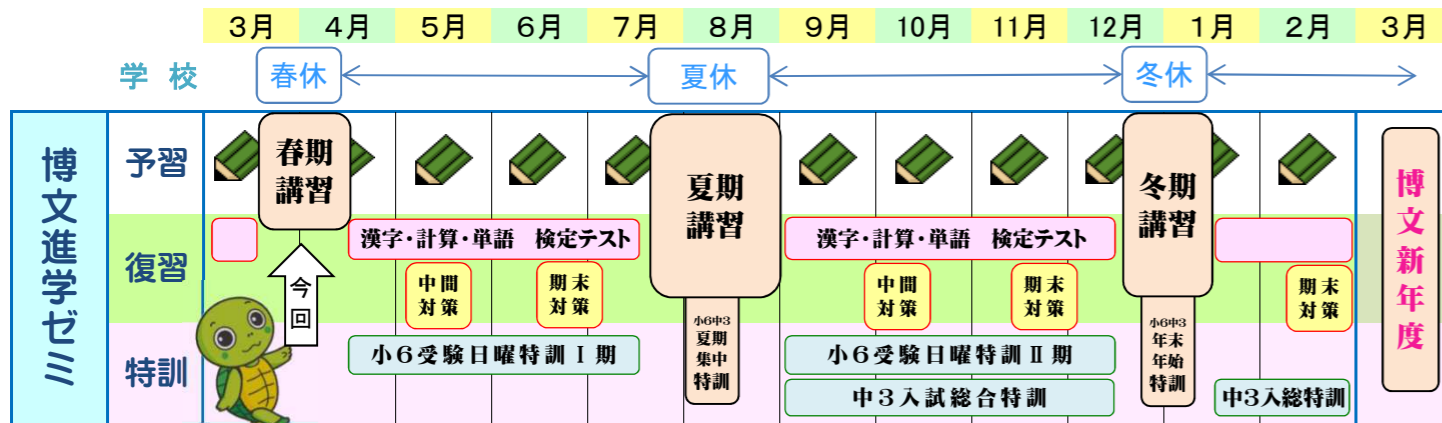

博文進学ゼミ 2018年 春期講習のご案内

◆年間学習の流れ

通常授業スタイル 忘れ防止・できるまでの面倒見に手厚い!

◆講習会のスタイル (集団指導)

講習の成果を計ろう 講習最終日にテスト! (到達度判定テスト)

講習クリニック! 欠席した人 未定着の人 無料補習日!

授業 毎回 宿題が出ます。 毎回 小テスト実施! (中学生)

毎日 今いち... できてない子・宿題さぼり ちょっと... 居残り勉強

今いち サポート!

◆講習料金

無料で講習を体験できます。初めての方が対象です。詳細はお問い合わせください。(体験諸費用が、500~1,000円税抜 がかかります。)

講習テキスト代・最終日のテスト代などは費用に含まれています。

学年コース	日数	総時間	税抜価格
中学受験 小5 (2科)	8日間	1280分	27,600 円
中学受験 小5 (4科)	8日間	1920分	40,400 円
中学受験 小6 (2科)	8日間	1280分	28,700 円
中学受験 小6 (4科)	8日間	1920分	42,000 円
↓*マンツーマン個別は何講座でも受講できます。			
マンツーマン個別 (1講座)	2日間	160分	12,000 円
マンツーマン個別 (2講座)	4日間	320分	20,000 円

学年コース	日数	総時間	税抜価格
非受験 小5 PJ	4日間	320分	8,400 円
非受験 小6 PJ	4日間	320分	8,400 円
中学1年生	8日間	1280分	26,600 円
中学2年生	8日間	1280分	26,600 円
中学3年生 (英数2科)	8日間	1280分	27,600 円
中学3年生 (3科)	8日間	1600分	32,700 円
中学3年生 (4科)	8日間	1920分	37,200 円

◆各コース特色

タートルクラブ (小1~小4)

- ・1講座 週1回60分の個別授業です。
- ・教科は算数 または 国語
- ・曜日・時間帯 選択可能
- ・週に何講座でも受講できます。

※最大で 先生1人:生徒5人体制までの個別指導。一人一人の担任制なので先生は固定です。タートルクラブの講習はなく、月単位講座です。春休み中もやっています。校舎までお問い合わせください。

驚きの低価格! (税抜) 1講座 4,200円/月 (教材費等すべて含む) しかも入塾金全額免除!