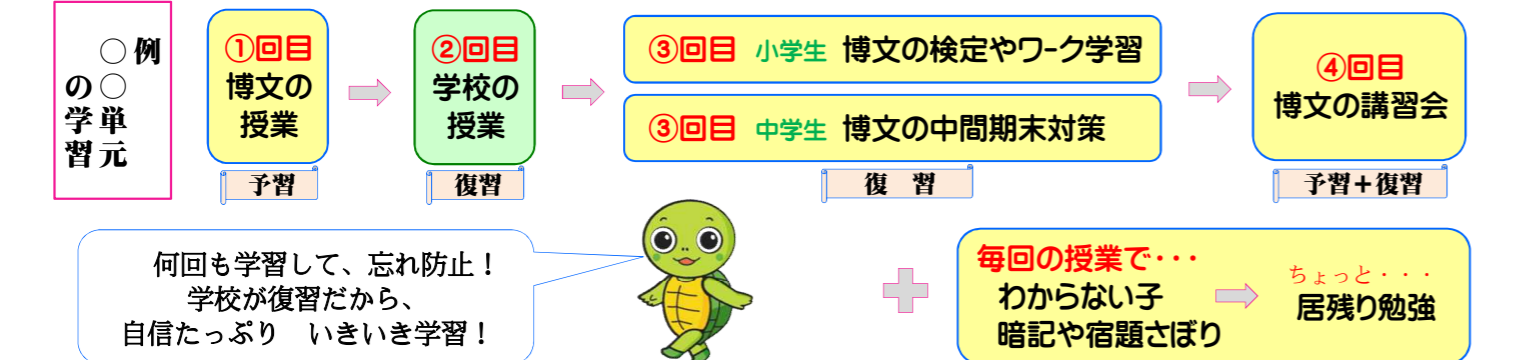

博文進学ゼミ 2018年 春期講習のご案内

◆年間学習の流れ

通常授業スタイル 忘れ防止・できるまでの面倒見に手厚い!

◆講習会のスタイル (集団指導)

講習の成果を計ろう 講習最終日にテスト! (到達度判定テスト)

講習クリニック! 欠席した人 未定着の人 無料補習日!

授業 毎回 宿題が出ます。 毎回 小テスト実施! (中学生)

毎日 今いち... できてない子・宿題さぼり ちょっと... 居残り勉強

今いち サポート!

◆講習料金

無料で講習を体験できます。初めての方が対象です。詳細はお問い合わせください。(体験諸費用が、500~1,000円税抜 がかかります。)

講習テキスト代・最終日のテスト代などは費用に含まれています。

学年コース	日数	総時間	税抜価格
中学受験 小5 (2科)	8日間	1280分	27,600 円
中学受験 小5 (4科)	8日間	1920分	40,400 円
中学受験 小6 (2科)	8日間	1280分	28,700 円
中学受験 小6 (4科)	8日間	1920分	42,000 円
↓*マンツーマン個別は何講座でも受講できます。			
マンツーマン個別 (1講座)	2日間	160分	12,000 円
マンツーマン個別 (2講座)	4日間	320分	20,000 円