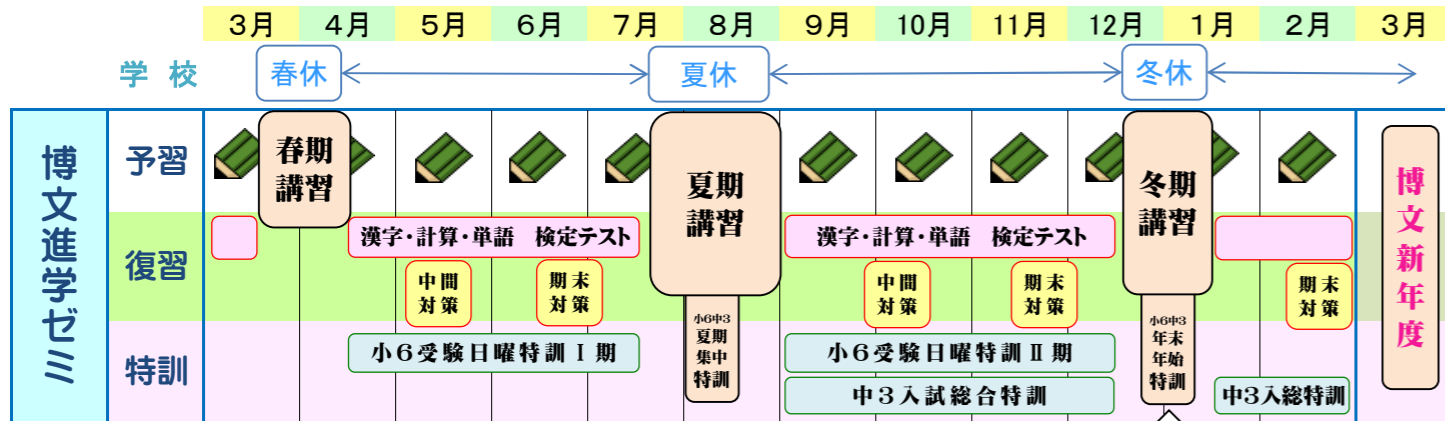

博文進学ゼミ 2021年 冬期講習のご案内

◆年間学習の流れ

通常授業スタイル 忘れ防止・できるまでの面倒見に手厚い!

◆講習会のスタイル (集団指導)

◆講習料金

年末年始特訓費用が含まれています。
小6受験・中学3年生の費用は受験生年末年始特訓の費用に含まれています。

初めて体験される方に限り、無料で講習を体験できます。詳細はお問い合わせください。
(受験生は対象外です。体験諸費用がかかります。)

学年コース	日数	総時間	税込費用
中学受験 小5 (2科)	8日間	1280分	無料 31,570 円
中学受験 小5 (4科)	8日間	1920分	無料 46,200 円
中学受験 小6 (2科)	12日間	2480分	65,560 円
中学受験 小6 (4科)	12日間	4240分	111,210 円
マンツーマン個別 (1講座)	80分×2回		無料 14,080 円
マンツーマン個別 (2講座)	80分×4回		無料 22,880 円

学年コース	日数	総時間	税込費用
非受験 小5 PJ	8日間	640分	無料 16,940 円
非受験 小6 PJ	8日間	640分	無料 16,940 円
中学1年生	8日間	1280分	無料 31,130 円
中学2年生	8日間	1280分	無料 31,570 円
中学3年生	12日間	3840分	85,360 円

※無料体験の場合、上記の価格が無料で受講できます。
※マンツーマン個別の無料体験は、2講座まで無料体験できます。

◆コース特色

タートルクラブ (小1~小4)

- ・1講座 週1回40分の個別授業です。
- ・教科は算数 または 国語
- ・曜日・時間帯 選択可能
- ・週に何講座でも受講できます。

驚きの低価格! (税込)
1講座 3,410円/月
(教材費等すべて含む)
しかも入塾金全額免除!

※最大で 先生1人:生徒5人体制までの個別指導。一人一人の担任制なので先生は固定です。タートルクラブの講習はなく、月単位講座です。冬休み中もやっています。校舎までお問い合わせください。