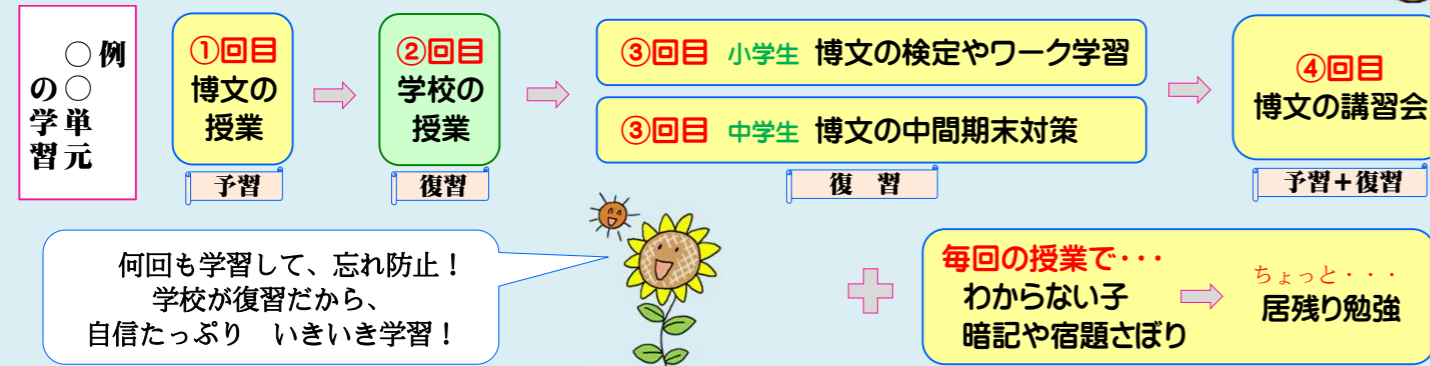

博文進学ゼミ 2021年 冬期講習のご案内

◆年間学習の流れ

通常授業スタイル 忘れ防止・できるまでの面倒見に手厚い!

◆講習会のスタイル (集団指導)

◆講習料金

年末年始特訓費用が含まれています。
小6受験・中学3年生の費用は受験生年末年始特訓の費用に含まれています。

初めて体験される方に限り、無料で講習を体験できます。詳細はお問い合わせください。
(受験生は対象外です。体験諸費用がかかります。)

学年コース	日数	総時間	税込費用
中学受験 小5 (2科)	8日間	1280分	無料 31,570 円
中学受験 小5 (4科)	8日間	1920分	無料 46,200 円
中学受験 小6 (2科)	12日間	2480分	65,560 円
中学受験 小6 (4科)	12日間	4240分	111,210 円
マンツーマン個別 (1講座)	80分×2回		無料 14,080 円
マンツーマン個別 (2講座)	80分×4回		無料 22,880 円

学年コース	日数	総時間	税込費用
非受験 小5 PJ	8日間	640分	無料 16,940 円
非受験 小6 PJ	8日間	640分	無料 16,940 円
中学1年生	8日間	1280分	無料 31,130 円
中学2年生	8日間	1280分	無料 31,570 円
中学3年生	12日間	3840分	85,360 円

※無料体験の場合、上記の価格が無料で受講できます。
※マンツーマン個別の無料体験は、2講座まで無料体験できます。