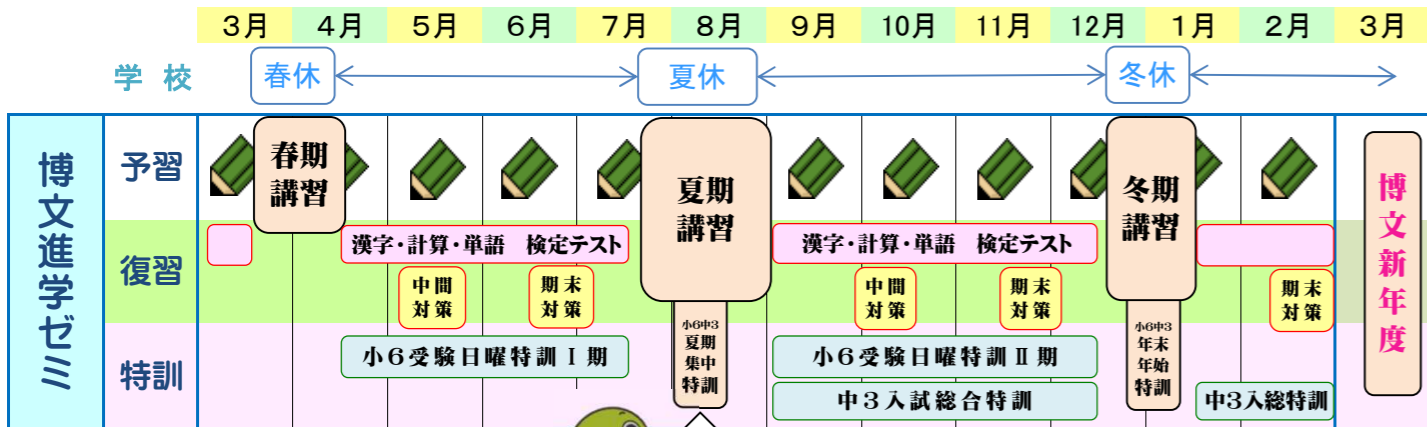

博文進学ゼミ 2021年 夏期講習のご案内

◆年間学習の流れ

通常授業スタイル 忘れ防止・できるまでの面倒見に手厚い!

◆講習会のスタイル (集団指導)

講習の成果を計ろう 講習クリニック!

授業 毎回 宿題が出ます。 毎回 小テスト実 (中学生)

講習最終日にテスト! (到達度判定テスト)

欠席した人 未定着の人 **無料補習日!**

毎日 今いち... できていない子・宿題さぼり → ちょっと... 居残り勉強

今いち サポート!

◆講習日程・時間帯

7/23 東京五輪開会式の日には休講です。 時間帯は別紙をご覧くださいませ。 「講習クリニック」とは、欠席者や学習未定着生などのフォロー無料補習日です。

	Ⅰ期		Ⅱ期		Ⅲ期		Ⅳ期	
	7/22・24~27	7/28・30~8/2	8/3	8/5~8	8/17~20	8/22~25	8/26	8/27~30
中学受験 小5	①②③④⑤	⑥⑦⑧⑨⑩	講習クリニック	特訓⑪⑫⑬⑭	①②③④	⑤⑥⑦⑧	講習クリニック	-
中学受験 小6	①②③④⑤	⑥⑦⑧⑨⑩	講習クリニック	特訓⑪⑫⑬⑭	①②③④	⑤⑥⑦⑧	講習クリニック	-
非受験 小5PJ	①②③④⑤	-	講習クリニック	特訓⑪⑫⑬⑭	①②③④	-	講習クリニック	(小5~中2) ランクアップ 選択講座(1) (内2日間)
非受験 小6PJ	-	①②③④⑤	講習クリニック	特訓⑪⑫⑬⑭	-	①②③④	講習クリニック	(小5~中2) ランクアップ 選択講座(2) (内2日間)
中学1年生	①②③④⑤	⑥⑦⑧⑨⑩	講習クリニック	特訓⑪⑫⑬⑭	①②③④	⑤⑥⑦⑧	講習クリニック	-
中学2年生	①②③④⑤	⑥⑦⑧⑨⑩	講習クリニック	特訓⑪⑫⑬⑭	①②③④	⑤⑥⑦⑧	講習クリニック	-
中学3年生	①②③④⑤	⑥⑦⑧⑨⑩	講習クリニック	特訓⑪⑫⑬⑭	①②③④	⑤⑥⑦⑧	講習クリニック	-
補足	Ⅰ期Ⅲ期の最終日には、講習内容の定着を計る「講習到達度判定テスト」があります。(中学受験はⅠ期のみ)							
マンツーマン個別	80分×2日間で1講座です。日程時間帯は、お客様とご相談の上 決定します。 期間中何講座でも受講できます。							

◆講習コース特色

タートルクラブ (小1~小4)

- ・1講座 週1回40分の個別授業です。
- ・教科は算数 または 国語
- ・曜日、時間帯、講座数 それぞれ選択可能

*最大で 先生1人:生徒5人体制までの個別指導。一人一人の担任制なので先生は固定です。 タートルクラブの講習はなく、月単位講座です。 夏休み中もやっています。校舎までお問い合わせください。

驚きの低価格! (税込)
1講座 3,410円/月
(教材費等すべて含む)