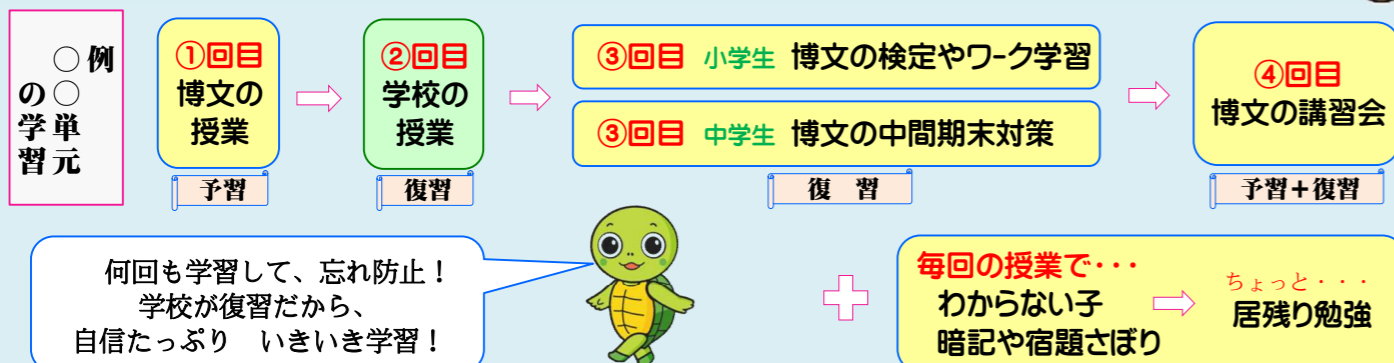

博文進学ゼミ 2021年 夏期講習のご案内

◆年間学習の流れ

通常授業スタイル 忘れ防止・できるまでの面倒見に手厚い!

◆講習会のスタイル (集団指導)

講習の成果を計ろう 講習クリニック!

授業 毎回 宿題が出ます。 毎回 小テスト実 (中学生)

講習最終日にテスト! (到達度判定テスト)

欠席した人 未定着の人 **無料補習日!**

毎日 今いち... できていない子・宿題さぼり → ちょっと... 居残り勉強

今いち サポート!

◆講習日程・時間帯

7/23 東京五輪開会式の日には休講です。 時間帯は別紙をご覧くださいませ。 「講習クリニック」とは、欠席者や学習未定着生などのフォロー無料補習日です。

	Ⅰ期		Ⅱ期		Ⅲ期		Ⅳ期	
	7/22・24~27	7/28・30~8/2	8/3	8/5~8	8/17~20	8/22~25	8/26	8/27~30
中学受験 小5	①②③④⑤	⑥⑦⑧⑨⑩	講習クリニック	特訓⑪⑫⑬⑭	①②③④	⑤⑥⑦⑧	講習クリニック	-
中学受験 小6	①②③④⑤	⑥⑦⑧⑨⑩	講習クリニック	特訓⑪⑫⑬⑭	①②③④	⑤⑥⑦⑧	講習クリニック	-
非受験 小5PJ	①②③④⑤	-	講習クリニック	特訓⑪⑫⑬⑭	①②③④	-	講習クリニック	(小5~中2) ランクアップ 選択講座(1) (内2日間)
非受験 小6PJ	-	①②③④⑤	講習クリニック	特訓⑪⑫⑬⑭	-	①②③④	講習クリニック	(小5~中2) ランクアップ 選択講座(2) (内2日間)
中学1年生	①②③④⑤	⑥⑦⑧⑨⑩	講習クリニック	特訓⑪⑫⑬⑭	①②③④	⑤⑥⑦⑧	講習クリニック	-
中学2年生	①②③④⑤	⑥⑦⑧⑨⑩	講習クリニック	特訓⑪⑫⑬⑭	①②③④	⑤⑥⑦⑧	講習クリニック	-
中学3年生	①②③④⑤	⑥⑦⑧⑨⑩	講習クリニック	特訓⑪⑫⑬⑭	①②③④	⑤⑥⑦⑧	講習クリニック	-
補足	Ⅰ期Ⅲ期の最終日には、講習内容の定着を計る「講習到達度判定テスト」があります。(中学受験はⅠ期のみ)							
マンツーマン個別	80分×2日間で1講座です。日程時間帯は、お客様とご相談の上 決定します。 期間中何講座でも受講できます。							

◆講習コース特色

タートルクラブ (小1~小4)

- ・1講座 週1回40分の個別授業です。
- ・教科は算数 または 国語
- ・曜日、時間帯、講座数 それぞれ選択可能

*最大で 先生1人:生徒5人体制までの個別指導。一人一人の担任制なので先生は固定です。 タートルクラブの講習はなく、月単位講座です。 夏休み中もやっています。校舎までお問い合わせください。

驚きの低価格! (税込)
1講座 3,410円/月
(教材費等すべて含む)