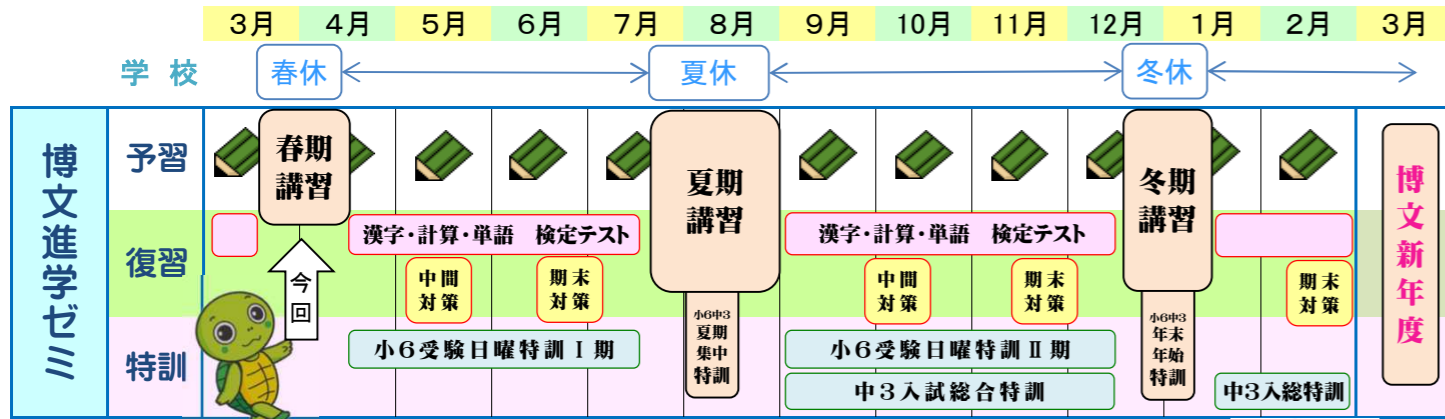

春期講習のご案内

◆年間学習の流れ

通常授業スタイル 忘れ防止・できるまでの面倒見に手厚い!

何回も学習して、忘れ防止!
学校が復習だから、
自信たっぷり いきいき学習!

毎回の授業で...
わからない子
暗記や宿題さぼり
→
ちょっと...
居残り勉強

◆講習会のスタイル (集団指導)

授業 毎回 宿題が出ます。
毎回 小テスト実施!
(中学生)

今いち サポート!

毎日 今いち...
できてない子・宿題さぼり

講習の成果を計ろう

講習最終日にテスト!
(到達度判定テスト)

講習クリニック!

欠席した人
未定着の人
無料補習日!

ちょっと...
居残り勉強

◆講習料金

無料で講習を体験できます。
初めての方が対象です。詳細はお問い合わせください。
(体験諸費用が、500~1,000円税抜 かかります。)

講習テキスト代・最終日のテスト代
などは費用に含まれています。

*塾生の料金はこれより
割引されています。

学年コース	日数	総時間	税抜価格
中学受験 小5 (2科)	8日間	1280分	28,700 円
中学受験 小5 (4科)	8日間	1920分	42,000 円
中学受験 小6 (2科)	8日間	1280分	29,800 円
中学受験 小6 (4科)	8日間	1920分	43,600 円
↓*マンツーマン個別は何講座でも受講できます。			
マンツーマン個別 (1講座)	2日間	160分	12,800 円
マンツーマン個別 (2講座)	4日間	320分	20,800 円