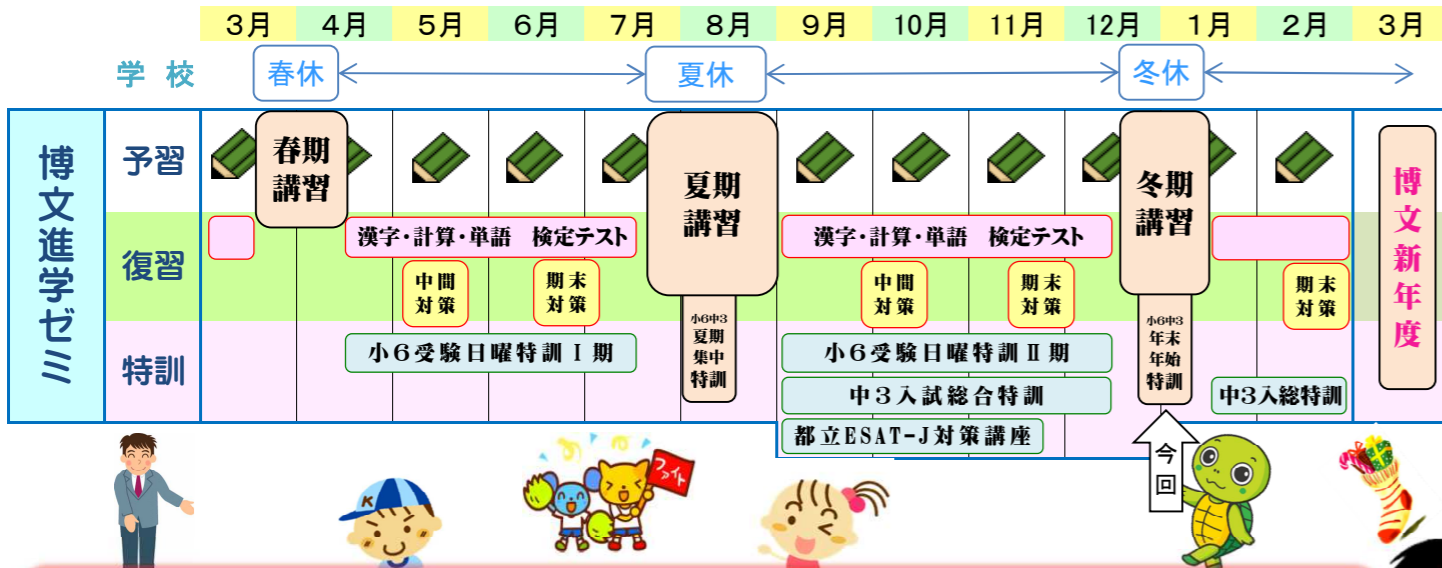

博文進学ゼミ 2023年 冬期講習のご案内

◆年間学習の流れ

通常授業スタイル 忘れ防止・できるまでの面倒見に手厚い!

◆講習会のスタイル (集団指導)

講習の成果を計ろう 講習最終日にテスト! (到達度判定テスト)

講習クリニック! 欠席した人 未定着の人 無料補習日!

授業 毎回 宿題が出ます。 毎回 小テスト実施! (中学生)

今いち サポート! 毎日 今いち... できてない子・宿題さぼり → ちょっと... 居残り勉強

◆講習料金

*塾生の料金はこれより割引されています。

年末年始特訓費用が含まれています。
小6受験・中学3年生の費用は受験生年末年始特訓の費用が含まれています。

初めて体験される方に限り、無料で講習を体験できます。詳細はお問い合わせください。(受験生は対象外です。体験諸費用がかかります。)

学年コース	日数	総時間	税込費用
中学受験 小5 (2科)	8日間	1280分	無料 31,570 円
中学受験 小5 (4科)	8日間	1920分	無料 46,200 円
中学受験 小6 (2科)	12日間	2480分	65,560 円
中学受験 小6 (4科)	12日間	4240分	111,210 円
マンツーマン個別MKE (1講座)	2日間	160分	無料 13,497 円
マンツーマン個別MKR (1講座)	2日間	160分	無料 14,080 円
マンツーマン個別MKH (1講座)	2日間	160分	無料 15,543 円

学年コース	日数	総時間	税込費用
非受験 小5 PJ	8日間	640分	無料 16,940 円
非受験 小6 PJ	8日間	640分	無料 16,940 円
中学1年生	8日間	1280分	無料 31,130 円
中学2年生	8日間	1280分	無料 31,570 円
中学3年生	12日間	3840分	85,360 円

*無料体験の場合、上記の価格が無料で受講できます。
*マンツーマン個別の無料体験は、2講座(2教科)まで無料体験できます。