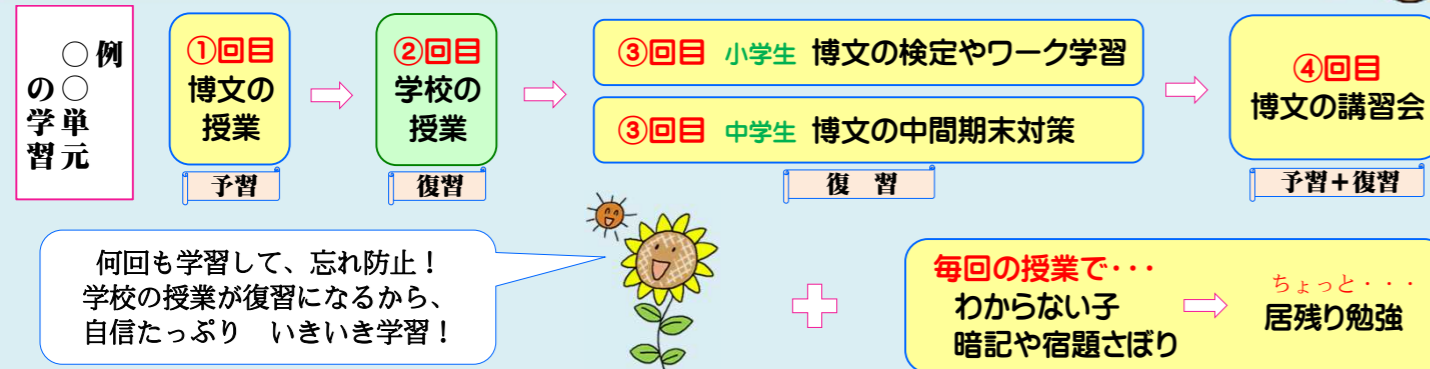

博文進学ゼミ 2023年 冬期講習のご案内

◆年間学習の流れ

通常授業スタイル 忘れ防止・できるまでの面倒見に手厚い!

◆講習会のスタイル (集団指導)

講習の成果を計ろう 講習最終日にテスト! (到達度判定テスト)

講習クリニック! 欠席した人 未定着の人 無料補習日!

授業 毎回 宿題が出ます。 毎回 小テスト実施! (中学生)

今いち サポート! 毎日 今いち... できてない子・宿題さぼり → ちょっと... 居残り勉強