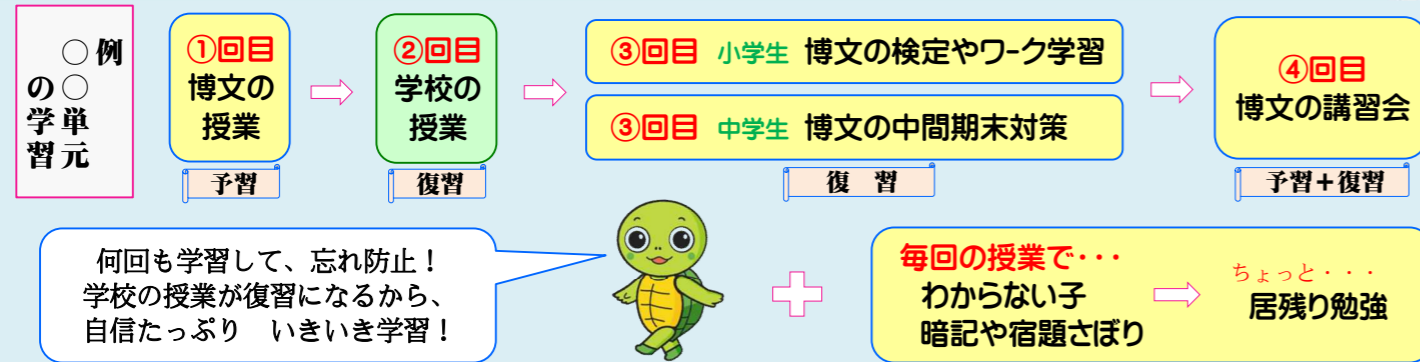

博文進学ゼミ 2024年 夏期講習のご案内

◆年間学習の流れ

通常授業スタイル 忘れ防止・できるまでの面倒見に手厚い!

◆講習会のスタイル (集団指導)

講習の成果を計ろう 講習最終日にテスト! (到達度判定テスト)

講習クリニック! 欠席した人 未定着の人 無料補習日!

授業 毎回 宿題が出ます。 毎回 小テスト実施! (中学生)

今いち サポート! 毎日 今いち... できてない子・宿題さぼり → ちょっと... 居残り勉強

◆講習日程・時間帯

時間帯は別紙をご覧くださいませ。「講習クリニック」とは、欠席者や学習未定着生などのフォロー無料補習日です。

	I 期		II 期		III 期			IV 期	
	7/21~25	7/27~7/31	8/1	8/4・5・6・7	8/17~20	8/22~25	8/26	8/27~30	
中学受験 小5	①②③④⑤⑥⑦⑧⑨⑩	①②③④⑤⑥⑦⑧⑨⑩	講習クリニック	-	①②③④⑤⑥⑦⑧⑨⑩	①②③④⑤⑥⑦⑧⑨⑩	講習クリニック	-	
中学受験 小6	①②③④⑤⑥⑦⑧⑨⑩	①②③④⑤⑥⑦⑧⑨⑩	講習クリニック	特訓 ⑪⑫⑬⑭	①②③④⑤⑥⑦⑧⑨⑩	①②③④⑤⑥⑦⑧⑨⑩	講習クリニック	-	
非受験 小5PJ	①②③④⑤⑥⑦⑧⑨⑩	-	講習クリニック	特訓 (小5~中2)	①②③④⑤⑥⑦⑧⑨⑩	-	講習クリニック	-	
非受験 小6PJ	-	①②③④⑤⑥⑦⑧⑨⑩	講習クリニック	ランクアップ	-	①②③④⑤⑥⑦⑧⑨⑩	講習クリニック	-	
中学1年生	①②③④⑤⑥⑦⑧⑨⑩	①②③④⑤⑥⑦⑧⑨⑩	講習クリニック	選択講座(1)	①②③④⑤⑥⑦⑧⑨⑩	①②③④⑤⑥⑦⑧⑨⑩	講習クリニック	選択講座(2)	
中学2年生	①②③④⑤⑥⑦⑧⑨⑩	①②③④⑤⑥⑦⑧⑨⑩	講習クリニック	内2日間	①②③④⑤⑥⑦⑧⑨⑩	①②③④⑤⑥⑦⑧⑨⑩	講習クリニック	内2日間	
中学3年生	①②③④⑤⑥⑦⑧⑨⑩	①②③④⑤⑥⑦⑧⑨⑩	講習クリニック	特訓 ⑪⑫⑬⑭	①②③④⑤⑥⑦⑧⑨⑩	①②③④⑤⑥⑦⑧⑨⑩	講習クリニック	⑨	
補足	I期III期の最終日には、講習内容の定着を計る「講習到達度判定テスト」があります。(中学受験はI期のみ)								
マンツーマン個別	80分×2日間で1講座です。日程時間帯は、お客様とご相談の上 決定します。 期間中何講座でも受講できます。								

◆講習コース特色

タートルクラブ (小1~小4)

- ・1講座 週1回40分の個別授業です。
- ・教科は算数 または 国語
- ・曜日、時間帯、講座数 それぞれ選択可能

※最大で先生1人：生徒5人体制までの個別指導。一人一人の担任制なので先生は固定です。タートルクラブの講習はなく、月単位講座です。夏休み中もやっています。校舎までお問い合わせください。

驚きの低価格! (税込)
1講座 3,630円/月
(教材費等すべて含む)