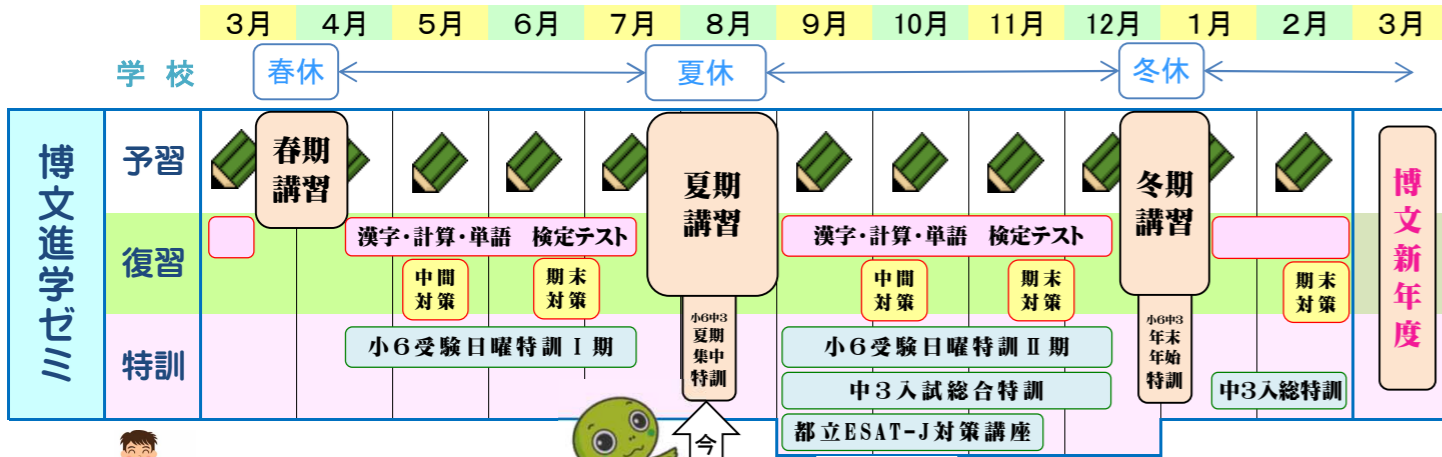

博文進学ゼミ 2024年 夏期講習のご案内

◆年間学習の流れ

通常授業スタイル 忘れ防止・できるまでの面倒見に手厚い!

◆講習会のスタイル (集団指導)

講習の成果を計ろう 講習最終日にテスト! (到達度判定テスト)

講習クリニック! 欠席した人 未定着の人 無料補習日!

授業 毎回 宿題が出ます。 毎回 小テスト実施! (中学生)

今いち サポート! 毎日 今いち... できてない子・宿題さぼり → ちょっと... 居残り勉強

◆講習日程・時間帯

時間帯は別紙をご覧くださいませ。「講習クリニック」とは、欠席者や学習未定着生などのフォロー無料補習日です。

	I 期		II 期		III 期			IV 期	
	7/21~25	7/27~7/31	8/1	8/4・5・6・7	8/17~20	8/22~25	8/26	8/27~30	
中学受験 小5	①②③④⑤⑥⑦⑧⑨⑩	①②③④⑤⑥⑦⑧⑨⑩	講習クリニック	-	①②③④⑤⑥⑦⑧⑨⑩	①②③④⑤⑥⑦⑧⑨⑩	講習クリニック	-	
中学受験 小6	①②③④⑤⑥⑦⑧⑨⑩	①②③④⑤⑥⑦⑧⑨⑩	講習クリニック	特訓 ⑪⑫⑬⑭	①②③④⑤⑥⑦⑧⑨⑩	①②③④⑤⑥⑦⑧⑨⑩	講習クリニック	-	
非受験 小5PJ	①②③④⑤⑥⑦⑧⑨⑩	-	講習クリニック	特訓 (小5~中2)	①②③④⑤⑥⑦⑧⑨⑩	-	講習クリニック	-	
非受験 小6PJ	-	①②③④⑤⑥⑦⑧⑨⑩	講習クリニック	ランクアップ	-	①②③④⑤⑥⑦⑧⑨⑩	講習クリニック	-	
中学1年生	①②③④⑤⑥⑦⑧⑨⑩	①②③④⑤⑥⑦⑧⑨⑩	講習クリニック	選択講座(1)	①②③④⑤⑥⑦⑧⑨⑩	①②③④⑤⑥⑦⑧⑨⑩	講習クリニック	選択講座(2)	
中学2年生	①②③④⑤⑥⑦⑧⑨⑩	①②③④⑤⑥⑦⑧⑨⑩	講習クリニック	内2日間	①②③④⑤⑥⑦⑧⑨⑩	①②③④⑤⑥⑦⑧⑨⑩	講習クリニック	内2日間	
中学3年生	①②③④⑤⑥⑦⑧⑨⑩	①②③④⑤⑥⑦⑧⑨⑩	講習クリニック	特訓 ⑪⑫⑬⑭	①②③④⑤⑥⑦⑧⑨⑩	①②③④⑤⑥⑦⑧⑨⑩	講習クリニック	⑨	
補足	I期III期の最終日には、講習内容の定着を計る「講習到達度判定テスト」があります。(中学受験はI期のみ)								
マンツーマン個別	80分×2日間で1講座です。日程時間帯は、お客様とご相談の上 決定します。 期間中何講座でも受講できます。								

◆講習コース特色

タートルクラブ (小1~小4)

- ・1講座 週1回40分の個別授業です。
- ・教科は算数 または 国語
- ・曜日、時間帯、講座数 それぞれ選択可能

※最大で先生1人：生徒5人体制までの個別指導。一人一人の担任制なので先生は固定です。タートルクラブの講習はなく、月単位講座です。夏休み中もやっています。校舎までお問い合わせください。

驚きの低価格! (税込)
1講座 3,630円/月
(教材費等すべて含む)