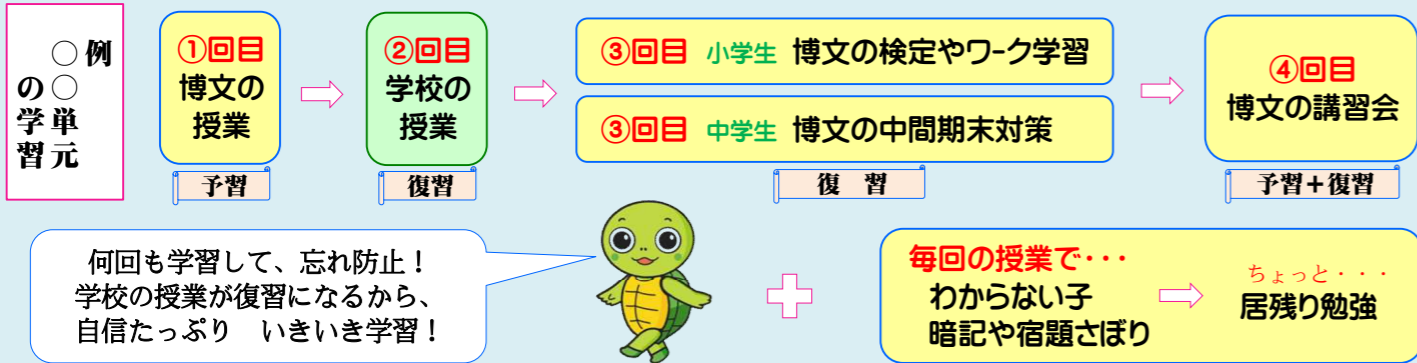

春期講習のご案内

◆年間学習の流れ

通常授業スタイル 忘れ防止・できるまでの面倒見に手厚い!

◆講習会のスタイル (集団指導)

◆講習料金

*塾生の料金はこれより割引されています。

無料で講習を体験できます。 初めての方が対象です。詳細はお問い合わせください。(体験諸費用が、税込550円~1,100円 がかかります。)

講習テキスト代・最終日のテスト代などは費用に含まれています。

学年コース	日数	総時間	税込費用
中学受験 小5 (2科)	8日間	1280分	無料 31,570 円
中学受験 小5 (4科)	8日間	1920分	無料 46,200 円
中学受験 小6 (2科)	8日間	1280分	無料 32,780 円
中学受験 小6 (4科)	8日間	1920分	無料 47,960 円
↓*マンツーマン個別は何講座でも受講できます。(無料体験は2教科2講座まで)			
マンツーマン個別MKE(1講座)	2日間	160分	無料 13,497 円
マンツーマン個別MKR(1講座)	2日間	160分	無料 14,080 円
マンツーマン個別MKH(1講座)	2日間	160分	無料 15,543 円